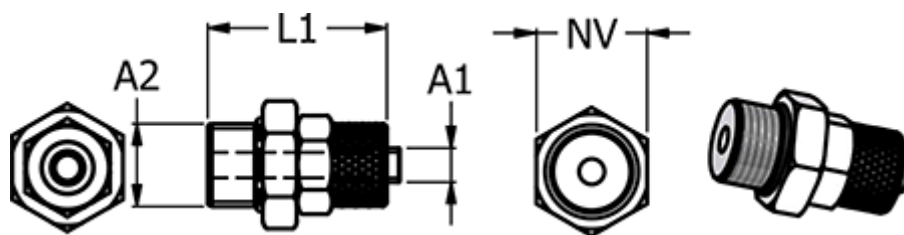

Varenummer: 586111128
Beskrivelse: Push-on fitting 11.1012-8, metal Ø8/6-G 1/2"
Lige union

Mål

Gevind A2	= G 1/2"
L1	= 32
NV	= 24
Slangediameter A2	= 8/6